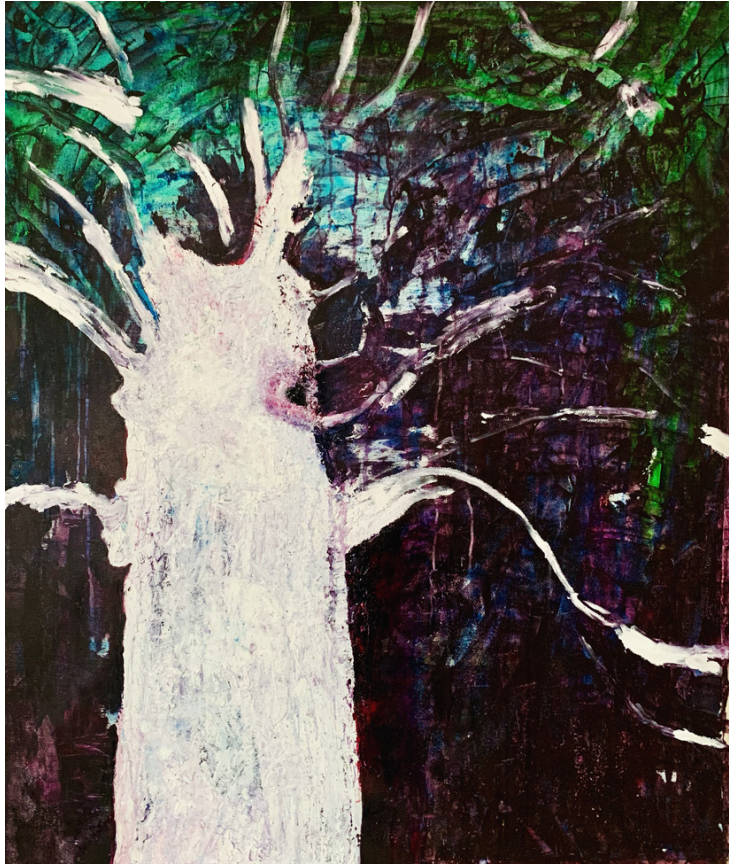

LooLooLook Gallery

présente

Jie WANG

**L'arbre comme
miroir de l'âme**

EXPOSITION SOLO :

Du 7 février au 10 mars 2024

Mairie du 6e, 78 Rue Bonaparte, 75006 Paris
+33 (0)6 19 76 26 74 | looloolook.com

Danse
Peinture à l'acrylique
94x110CM, 2022

2580€

Main
Peinture à l'acrylique
100x97CM, 2021

2580€

Circle
Peinture à l'acrylique
100x100CM, 2023

2580€

Printemps
Peinture à l'acrylique
100x132CM, 2022

3180€

Midnight
Peinture à l'acrylique
97x116CM, 2023

3180€

Forêt noire
Peinture à l'acrylique
121x146CM, 2022

3180€

2 arbres
Peinture à l'acrylique
95x124CM, 2022

2580€

Cerf
Peinture à l'acrylique
100x136CM, 2023

3180€

3 arbres
Peinture à l'acrylique
71x103CM, 2022