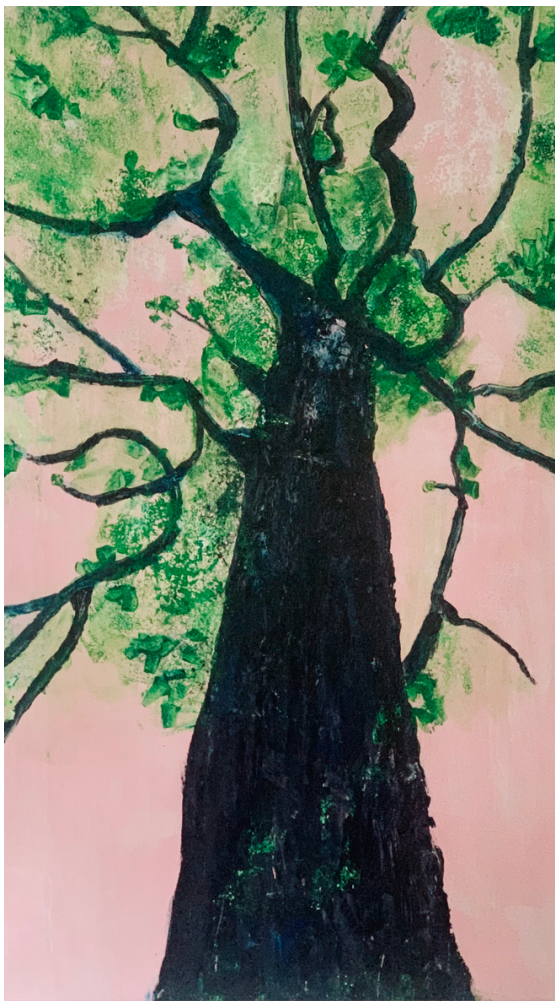

LooLooLook Gallery

présente

Jie WANG

**L'arbre comme
miroir de l'âme**

EXPOSITION SOLO :

Du 7 février au 10 mars 2024

Mairie du 6e, 78 Rue Bonaparte, 75006 Paris
+33 (0)6 19 76 26 74 | looloolook.com

Danse
Peinture à l'acrylique
94x110CM, 2022

3180€

Forêt noire
Peinture à l'acrylique
121x146CM, 2022

3180€

2 arbres
Peinture à l'acrylique
95x124CM, 2022

2580€

Cerf
Peinture à l'acrylique
100x136CM, 2023

3180€

3 arbres
Peinture à l'acrylique
71x103CM, 2022

1980€

Lapin
Peinture à l'acrylique
102x135CM, 2023

3180€

4 arbres
Peinture à l'acrylique
71x92CM, 2021

1980€

Tristesse
Peinture à l'acrylique
65x97CM, 2021

1980€

Rose
Peinture à l'acrylique
92x150CM, 2021